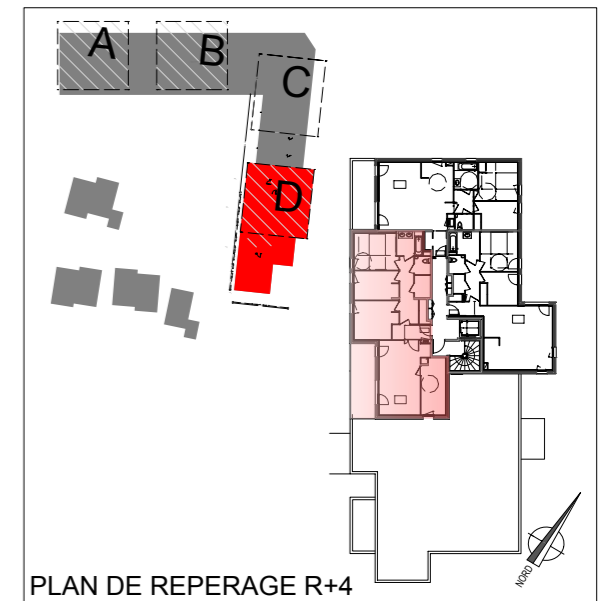

# SEQUOIA

Plateau de la Mayenne - Angers

Bâtiment	Niveau	Type	N°
D	R+4	T4	D 41

PIECES	SURFACE en m <sup>2</sup>
Séjour	23,64
Cuisine	9,88
Chambre 1	11,71
Chambre 2	9,49
Chambre 3	12,02
SDB	4,57
WC	2,11
Dgt	9,24
Cellier	2,56
Entrée	4,09
<b>TOTAL</b>	<b>89,31</b>
Balcon	12,16