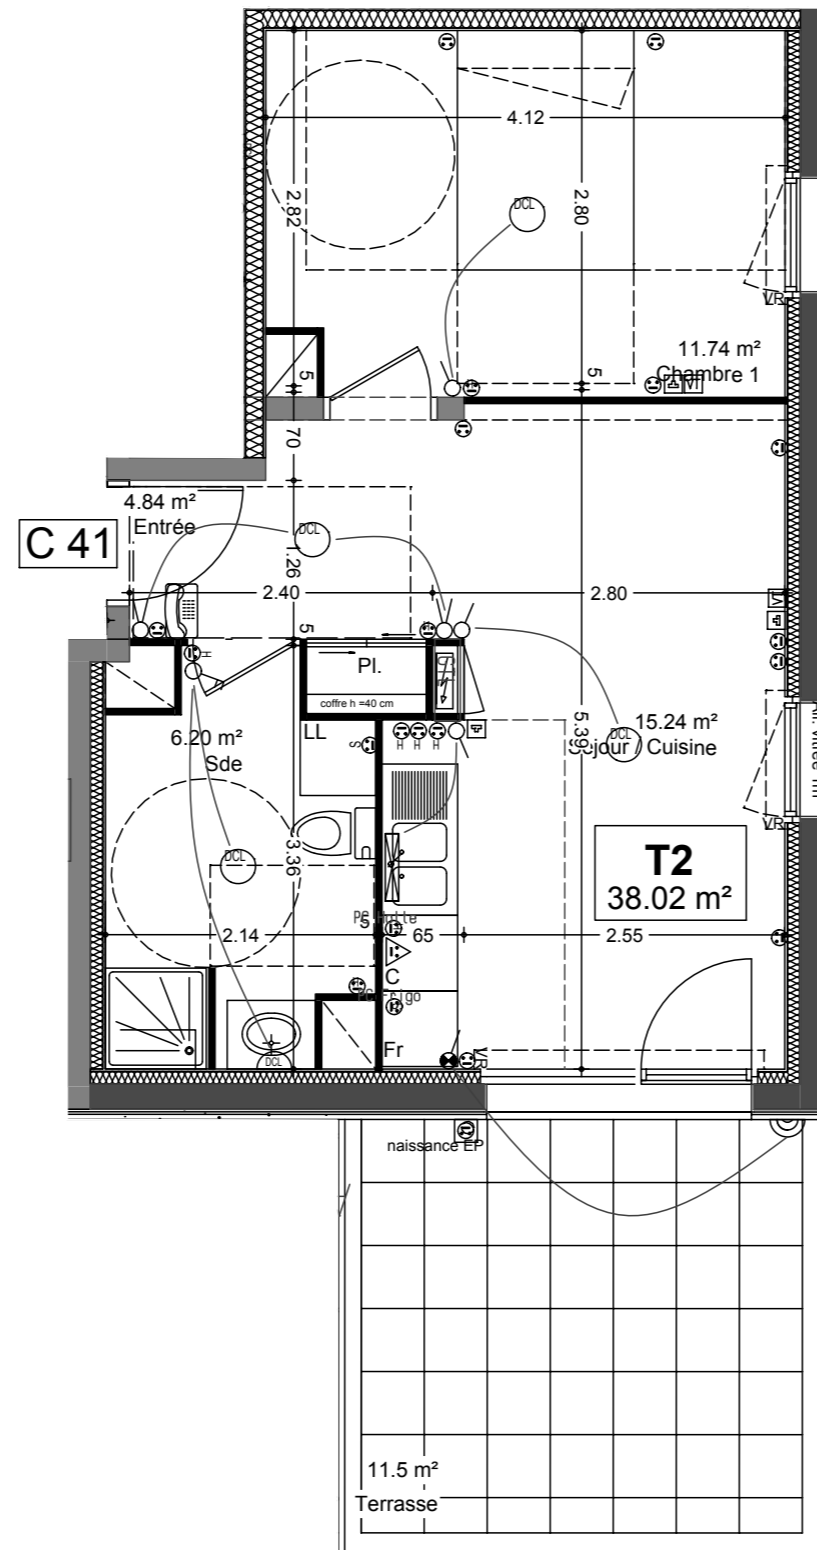

SEQUOIA

Plateau de la Mayenne - Angers

Bâtiment	Niveau	Type	N°
C	R+4	T2	C 41

PIECES	SURFACE en m ²
Salon / Cuisine	15,24
Chambre 1	11,74
Salle d'eau	6,2
Entrée	4,84
TOTAL	38,02
Terrasse	11,50