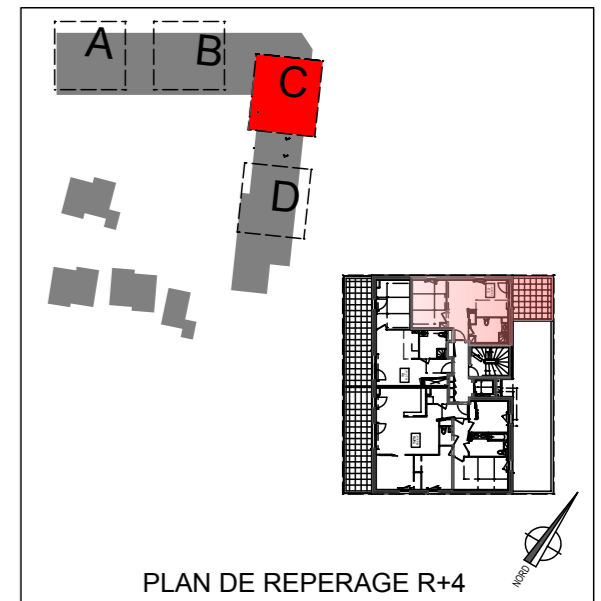

SEQUOIA

Plateau de la Mayenne - Angers

Bâtiment	Niveau	Type	N°
C	R+4	T2	C 41

PIECES	SURFACE en m ²
Salon / Cuisine	15,24
Chambre 1	11,74
Salle d'eau	6,2
Entrée	4,84
TOTAL	38,02
Terrasse	11,50