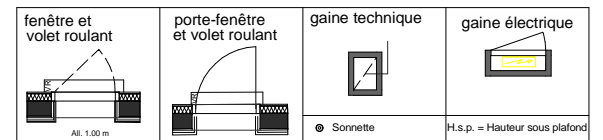

SEQUOIA

Plateau de la Mayenne - Angers

PLAN ELECTRIQUE - LEGENDE

- Prise de courant encastrée 2x10/16A+T
- Prise de courant encastrée 2x10/16A+T spécialisée
- Prise de courant encastrée 2x10/16A+T en hauteur
- Sortie de câbles plaque de cuisson 2x32A
- Prise de courant encastrée étanche 2x10/16A+T
- Dispositif de connexion pour luminaire
- Hublots fluo compact étanche en applique
- Réglette de classe II
- Collecteurs eau froide / eau chaude
- Collecteurs radiateur départ / retour
- Radiateur
- Interrupteur simple allumage encastré
- Interrupteur simple allumage encastré lumineux
- Interrupteur va-et-vient simple encastré
- Interrupteur double allumage encastré
- Bouton poussoir encastré
- Prise de télévision
- Prise téléphonique RJ45
- Poste intérieur vidéo-interphone
- Bouton poussoir sonnette porte étiquettes

Bâtiment	Niveau	Type	N°
B	R+1	T3	B 12

PIECES	SURFACE en m ²
Salon	24,69
Cuisine	4,6
Chambre 1	13,74
Chambre 2	8,92
Salle de bain	5,39
WC	2,11
Dégagement	3,29
TOTAL	62,74
Terrasse	7,26