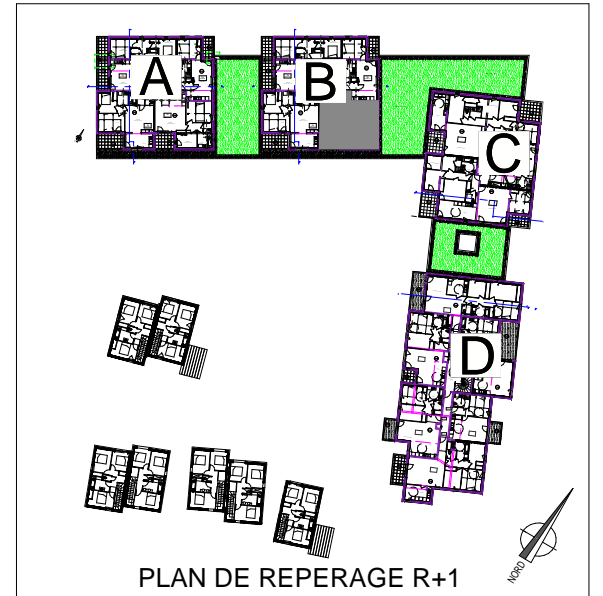

SEQUOIA

Plateau de la Mayenne - Angers

PLAN ELECTRIQUE - LEGENDE

- Prise de courant encastrée 2x10/16A+T
- Prise de courant encastrée 2x10/16A+T spécialisée
- Prise de courant encastrée 2x10/16A+T en hauteur
- Sortie de câbles plaque de cuisson 2x32A
- Prise de courant encastrée étanche 2x10/16A+T
- Dispositif de connexion pour luminaire
- Hublots fluo compact étanche en applique
- Réglette de classe II
- Collecteurs eau froide / eau chaude
- Collecteurs radiateur départ / retour
- Radiateur
- Interrupteur simple allumage encastré
- Interrupteur simple allumage encastré lumineux
- Interrupteur va-et-vient simple encastré
- Interrupteur double allumage encastré
- Bouton poussoir encastré
- Prise de télévision
- Prise téléphonique RJ45
- Poste intérieur vidéo-interphone
- Bouton poussoir sonnette porte étiquettes

Bâtiment	Niveau	Type	N°
B	R+1	T3	B 12

PIECES	SURFACE en m ²
Salon	24,69
Cuisine	4,6
Chambre 1	13,74
Chambre 2	8,92
Salle de bain	5,39
WC	2,11
Dégagement	3,29
TOTAL	62,74
Terrasse	7,26