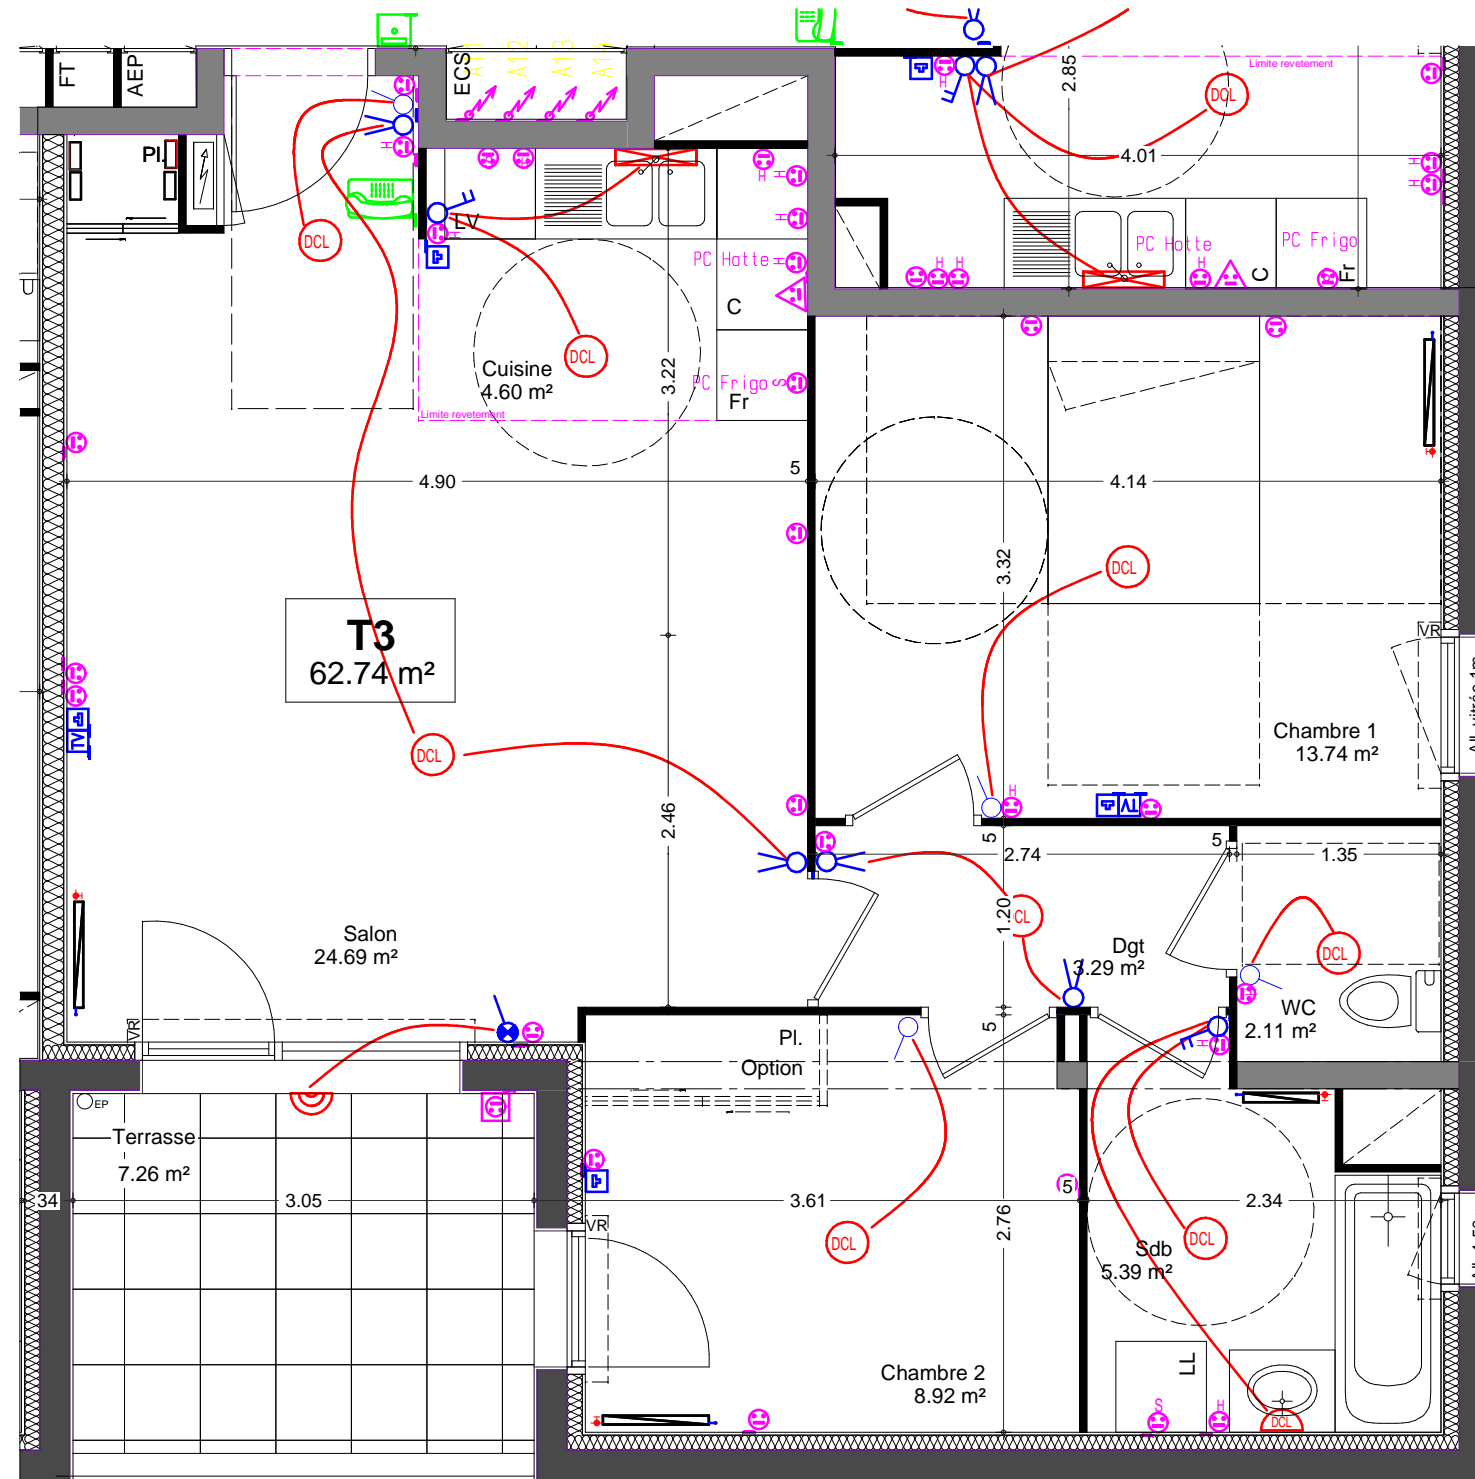

SEQUOIA

Plateau de la Mayenne - Angers

PLAN ELECTRIQUE - LEGENDE

- Prise de courant encastrée 2x10/16A+T
- Prise de courant encastrée 2x10/16A+T spécialisée
- Prise de courant encastrée 2x10/16A+T en hauteur
- Sortie de câbles plaque de cuisson 2x32A
- Prise de courant encastrée étanche 2x10/16A+T
- Dispositif de connexion pour luminaire
- Hublots fluo compact étanche en applique
- Réglette de classe II
- Collecteurs eau froide / eau chaude
- Collecteurs radiateur départ / retour
- Radiateur
- Interrupteur simple allumage encastré
- Interrupteur simple allumage encastré lumineux
- Interrupteur va-et-vient simple encastré
- Interrupteur double allumage encastré
- Bouton poussoir encastré
- Prise de télévision
- Prise téléphonique RJ45
- Poste intérieur vidéo-interphone
- Bouton poussoir sonnette porte étiquettes

Bâtiment	Niveau	Type	N°
B	R+1	T3	B 12

PIECES	SURFACE en m ²
Salon	24,69
Cuisine	4,6
Chambre 1	13,74
Chambre 2	8,92
Salle de bain	5,39
WC	2,11
Dégagement	3,29
TOTAL	62,74
Terrasse	7,26