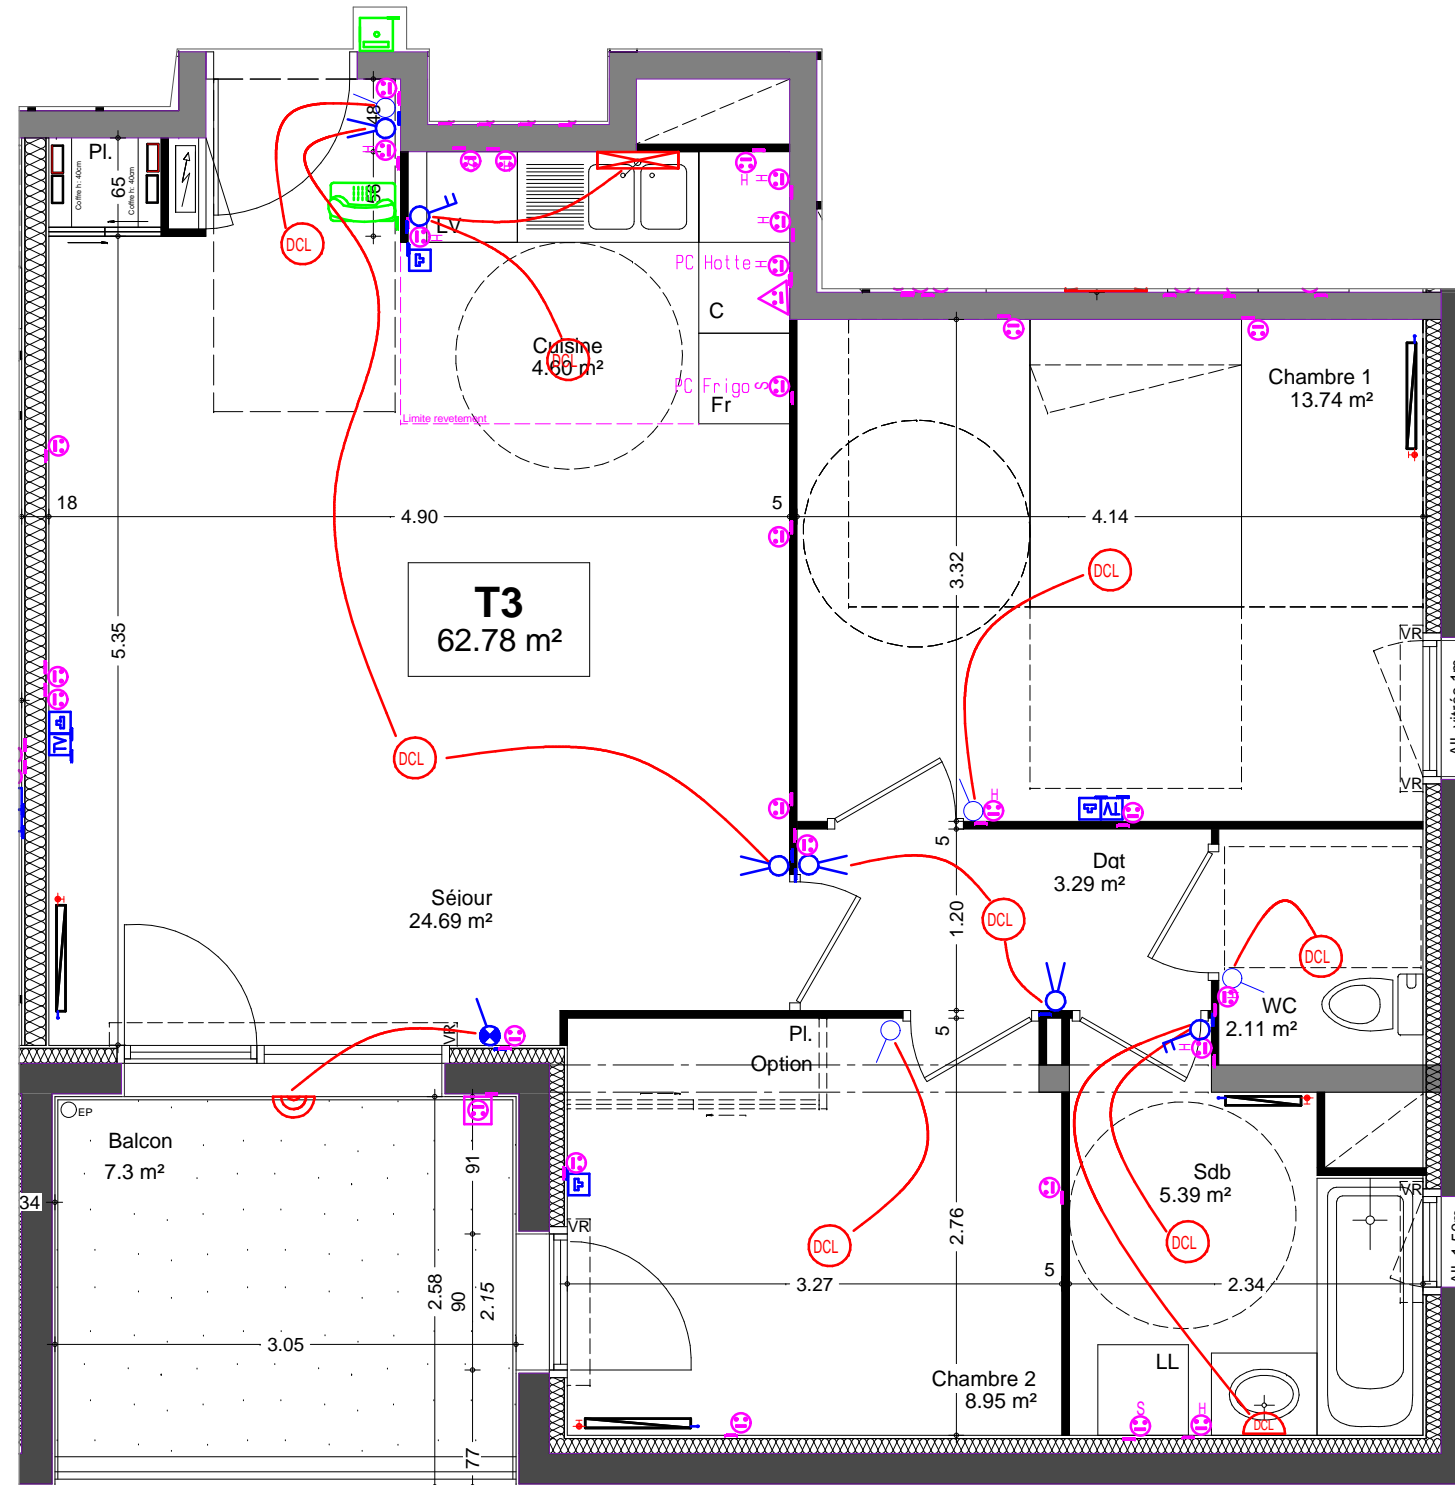

# SEQUOIA

Plateau de la Mayenne - Angers

Bâtiment	Niveau	Type	N°
A	R+2	T3	A 22

PIECES	SURFACE en m <sup>2</sup>
Séjour	24,69
Cuisine	4,6
Chambre 1	13,74
Chambre 2	8,95
Salle de bain	5,39
WC	2,11
Dégagement	3,29
<b>TOTAL</b>	<b>62,77</b>
Balcon	7,3