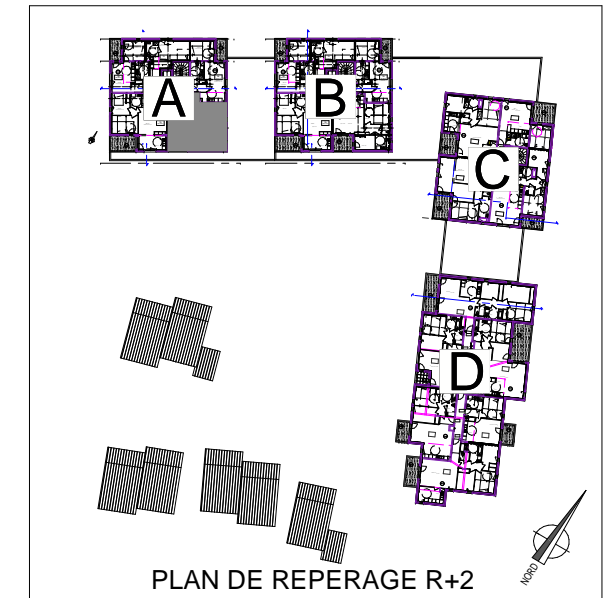

# SEQUOIA

Plateau de la Mayenne - Angers

Bâtiment	Niveau	Type	N°
A	R+2	T3	A 22

PIECES	SURFACE en m <sup>2</sup>
Séjour	24,69
Cuisine	4,6
Chambre 1	13,74
Chambre 2	8,95
Salle de bain	5,39
WC	2,11
Dégagement	3,29
<b>TOTAL</b>	<b>62,77</b>
Balcon	7,3