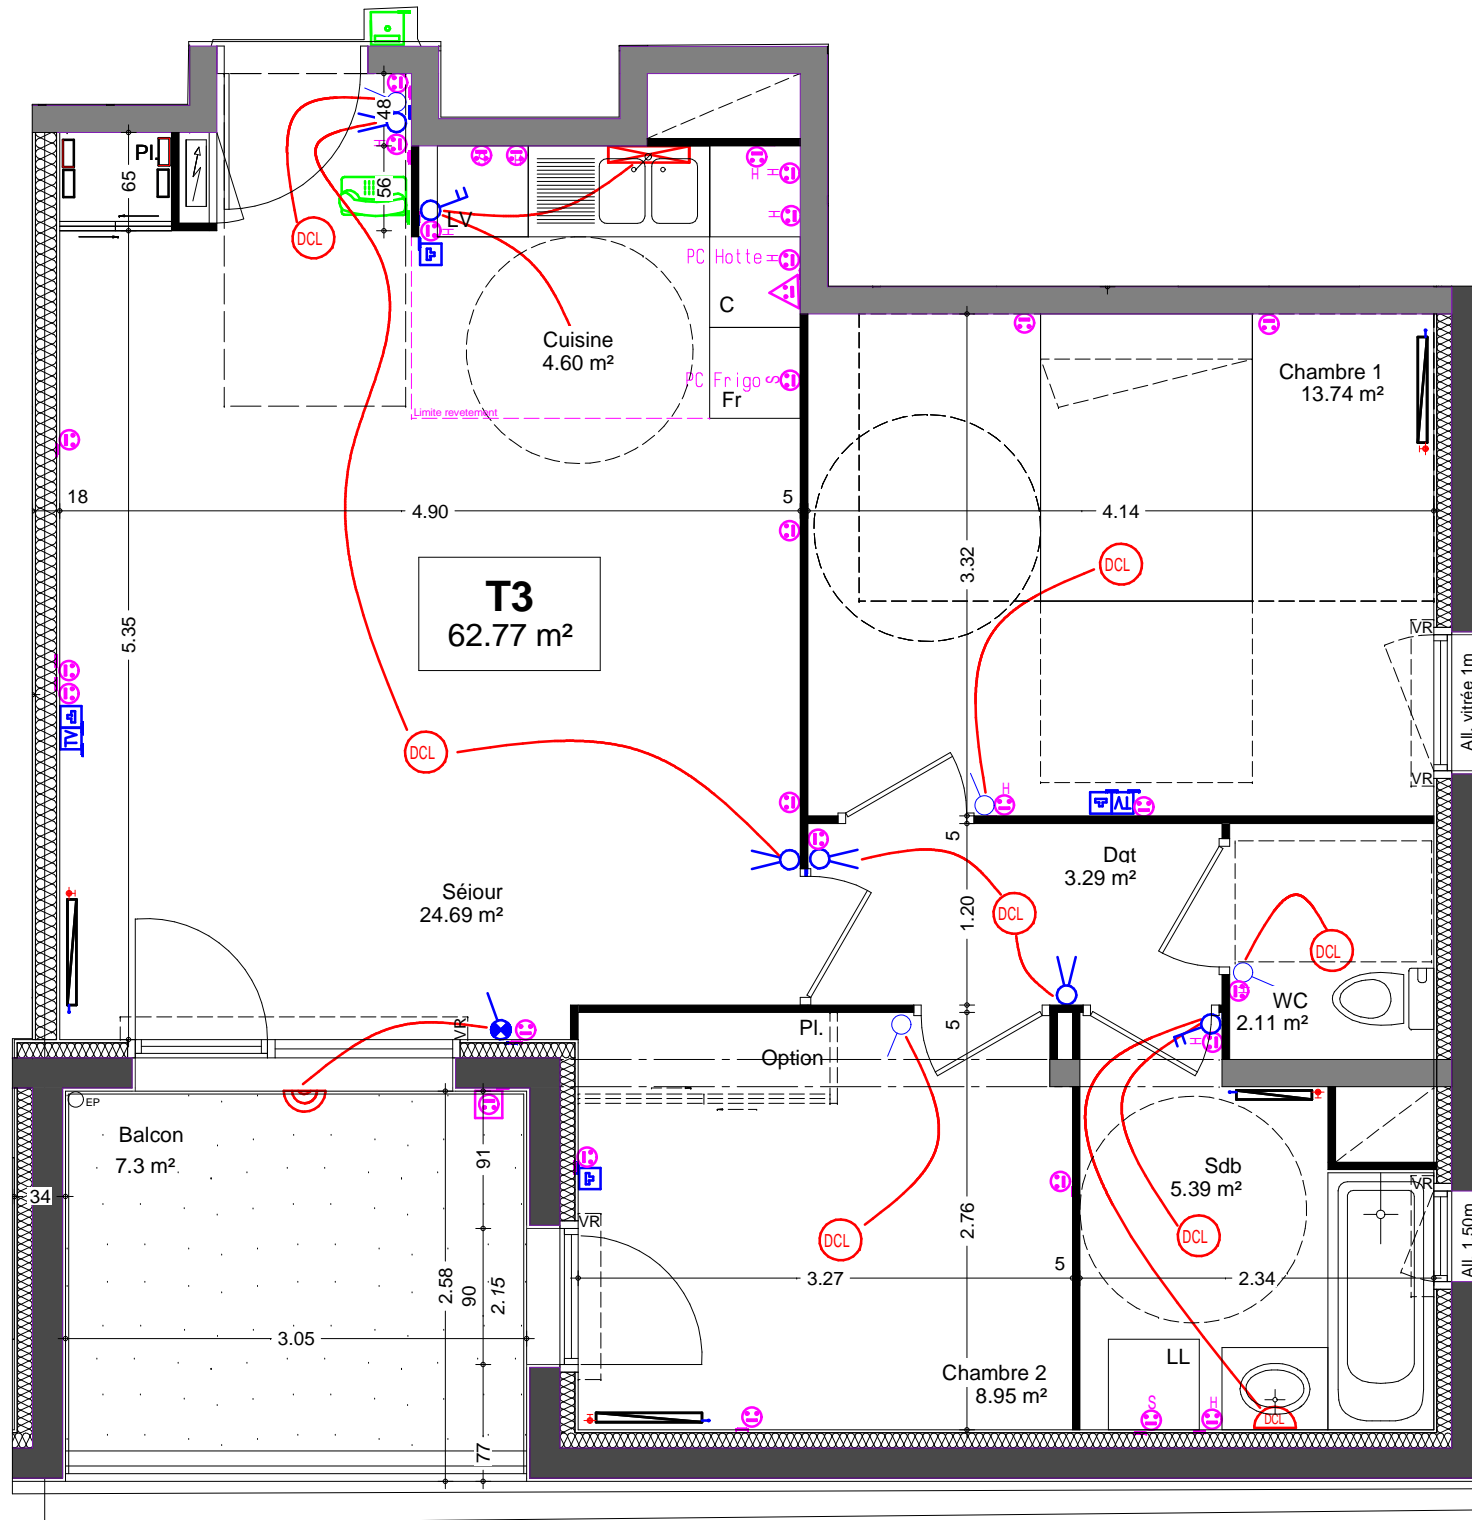

SEQUOIA

Plateau de la Mayenne - Angers

Bâtiment	Niveau	Type	N°
B	R+2	T3	B 22

PIECES	SURFACE en m ²
Séjour	24,69
Cuisine	4,6
Chambre 1	13,74
Chambre 2	8,95
Salle de bain	5,39
WC	2,11
Dégagement	3,29
TOTAL	62,77
Balcon	7,3