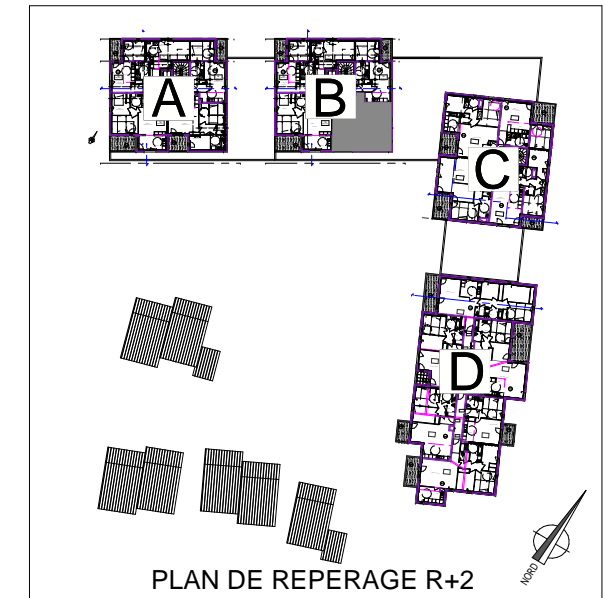

SEQUOIA

Plateau de la Mayenne - Angers

Bâtiment	Niveau	Type	N°
B	R+2	T3	B 22

PIECES	SURFACE en m ²
Séjour	24,69
Cuisine	4,6
Chambre 1	13,74
Chambre 2	8,95
Salle de bain	5,39
WC	2,11
Dégagement	3,29
TOTAL	62,77
Balcon	7,3