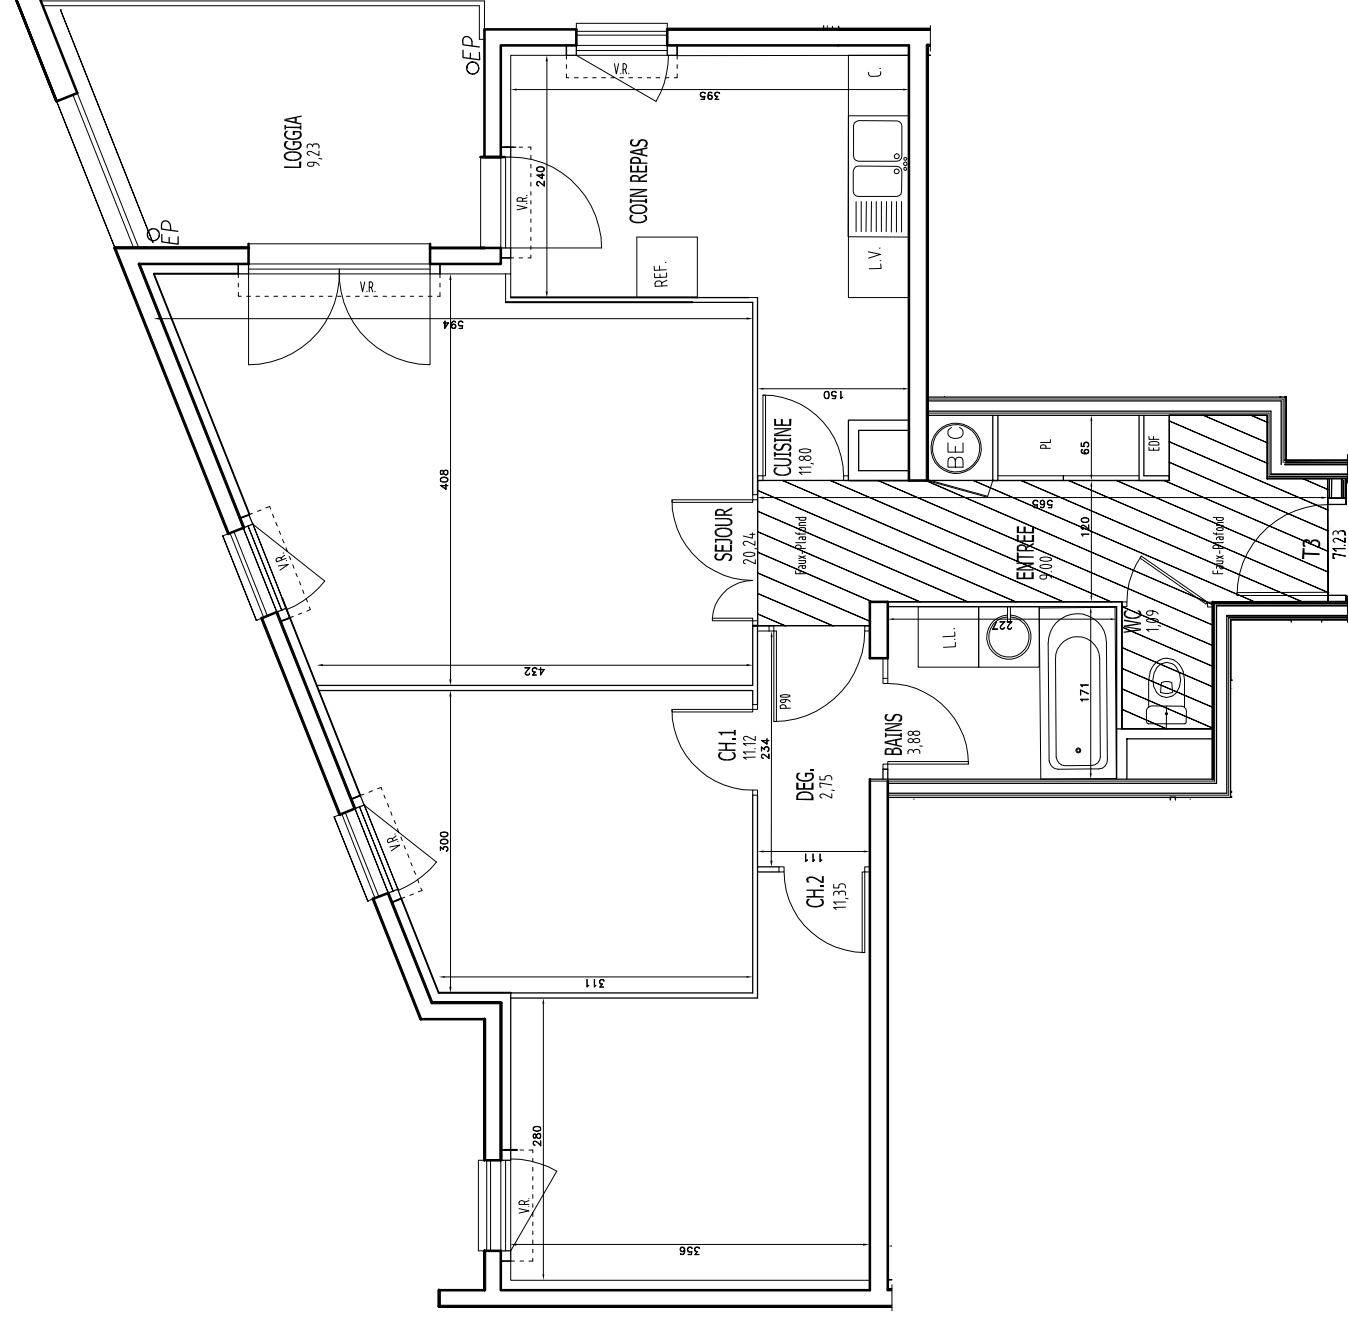

	Porte fenetre volet roulant
	Fenetre avec volet roulant + garde corps
	Fenetre avec volet roulant
	Fenetre avec volet roulant + garde corps
	Porte fenetre volet roulant
	Porte fenetre volet roulant + garde corps
	Retombée de poutre
	Soffite Faux-plafond
	Réfrigérateur
	Lave Linge
	Lave Vaisselle
	Cuisinière
	Ballon d'eau chaude
	Gaine électrique

Hall A **3ème Etage** **A33** **T. 3**

SURFACES

ENTREE / PL	9.00 M2
SEJOUR	20.24 M2
CUISINE	11.80 M2
DEGAGEMENT	2.75 M2
BAINS	3.88 M2
WC	1.09 M2
CHAMBRE 1	11.12 M2
CHAMBRE 2	11.35 M2

Surface habitable :	71.23 M2
Surface annexe : Loggia	9.23 M2