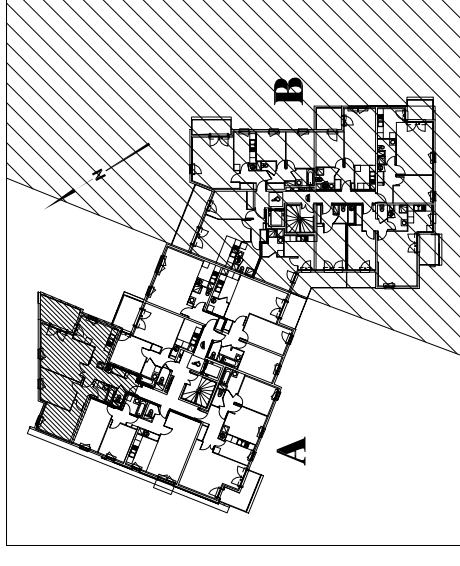

	Porte fenetre volet roulant
	Fenetre avec volet roulant + garde corps
	Fenetre avec volet roulant
	Fenetre avec volet roulant + garde corps
	Porte fenetre volet roulant
	Porte fenetre volet roulant + garde corps
	Retombée de poutre
	Soffite Faux-plafond
	Réfrigérateur
	Lave Linge
	Lave Vaisselle
	Cuisinière
	Ballon d'eau chaude
	Gaine électrique

Hall A **3ème Etage** **A33** **T. 3**

SURFACES

ENTREE / PL	9.00 M2
SEJOUR	20.24 M2
CUISINE	11.80 M2
DEGAGEMENT	2.75 M2
BAINS	3.88 M2
WC	1.09 M2
CHAMBRE 1	11.12 M2
CHAMBRE 2	11.35 M2

Surface habitable :	71.23 M2
Surface annexe : Loggia	9.23 M2