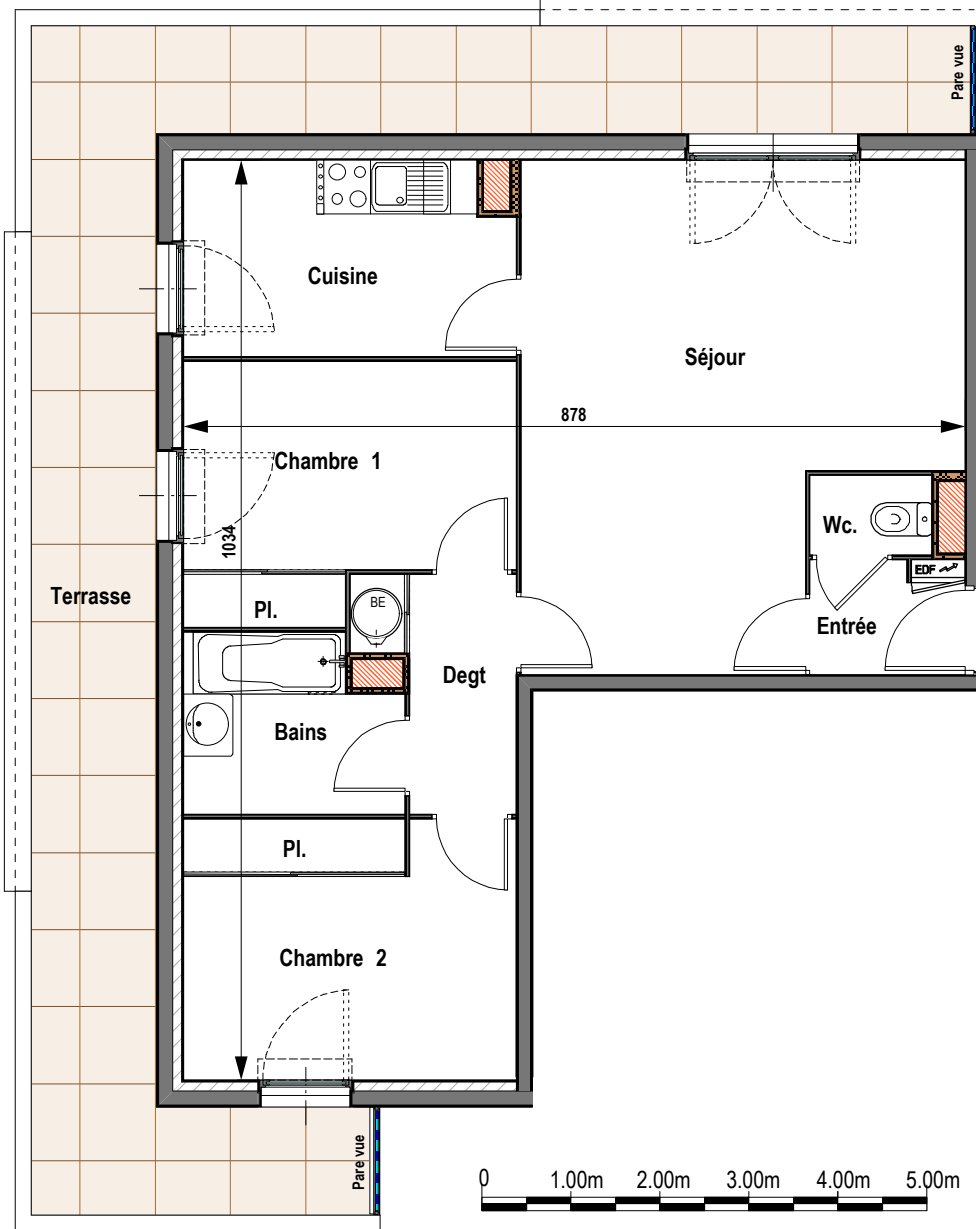

RESIDENCE
VILLA
Florenti

PLAN DE MASSE

N° LOT	TYPE		HALL
234	T3		HALL 2
Rez de chaussée	Surfaces habitables		Surfaces habitables
Séjour	24.75 m ²	Chambre 1 +PI	10.34 m ²
Cuisine	7.96 m ²	Chambre 2 +PI	10.99 m ²
Entrée	2.08 m ²	Bains	4.63 m ²
Wc	1.23 m ²		
Degt	3.84 m ²		
SURFACE HABITABLE TOTALE			65.42 m²
		Terrasse	33.15m ²
PLAN DE VENTE 01 LE : 20/03/07		MODIFIE LE :	